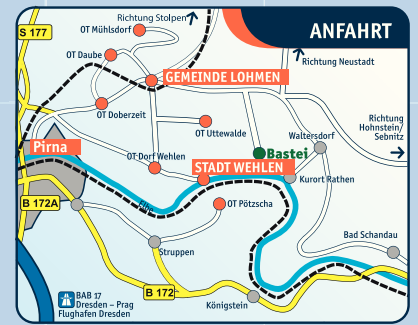

A B C D E F G H I

LEGENDE

1 Postagentur	14 Bäcker / Café	28 Sporthalle
2 Grundschule	15 Fleischer	29 Atelier
3 Sportplatz	16 Lebensmittel / Supermarkt	30 Pferdehof
4 Gaststätte	17 Getränkehandel	31 Feuerwehr
5 Imbiss	18 Container	32 Bogensporthalle
6 Gemeindeamt / Bibliothek / Touristinformation	19 Blumen	H Haltestelle
7 Pfarramt	20 Fußpflege / Kosmetik	I Informationstafel
8 Kegel-/Bowlingbahn	21 Kfz-Werkstatt	T Touristinformation
9 Arzt / Kinderarzt / Zahnarzt / Physiotherapie	22 Friseur	F Friedhof
10 Fahrradservice	23 Gesundheitshaus mit Apotheke	K Ev.-Luth. Kirche
11 Geschenk & Deko	24 Spielplatz	† Steinkreuz
12 Haltestelle Basteikraxler	25 Kindertagesstätten	P Parkplätze
	26 Tierärzte	201-250 Gastgeber aus dem Gastgeberverzeichnis
	27 Bauhof	

Herausgeber: Touristinformation Gemeinde Lohmen - Stand: 30.06.2016

www.lohmen-sachsen.de

GEMEINDE LOHMEN

Bastei · Daube · Doberzeit · Mühlisdorf · Uttewalde

Karte nicht maßstabsgetreu

Interaktiver Ortsplan im Internet:
zavu.de/480xcT